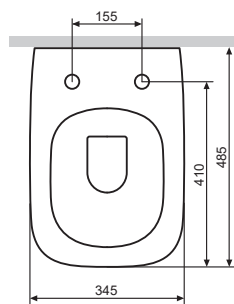

Installation instructions
 Інструкція по установке
 Інструкція по установці

damixa™

Østbirkvej 2, 5240 Odense NØ, Denmark
 Tel. +45 63 102 210
 E-mail: damixa@damixa.com
 Homepage: www.damixa.com

Titan
 DX78C1700SC