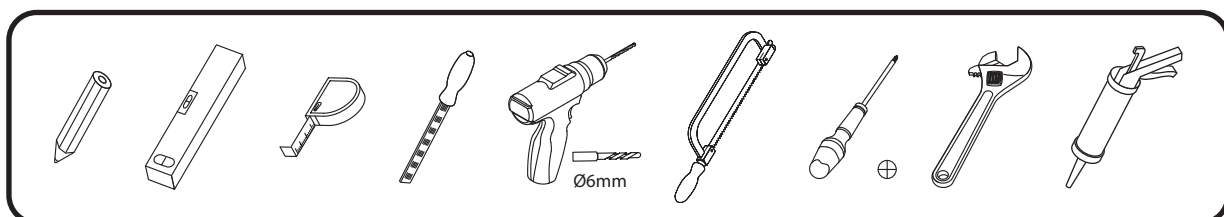

Installation instructions
 Інструкція по установке
 Інструкція по установці

damixa™

Østbirkvej 2, 5240 Odense NØ, Denmark
 Tel. +45 63 102 210
 E-mail: damixa@damixa.com
 Homepage: www.damixa.com

Titan
 DX78C1700SC

* **ENG** Fixing screws for the seat supplied together with wall-fixing set

RUS Болты для сиденья поставляются в комплекте с креплениями для унитаза